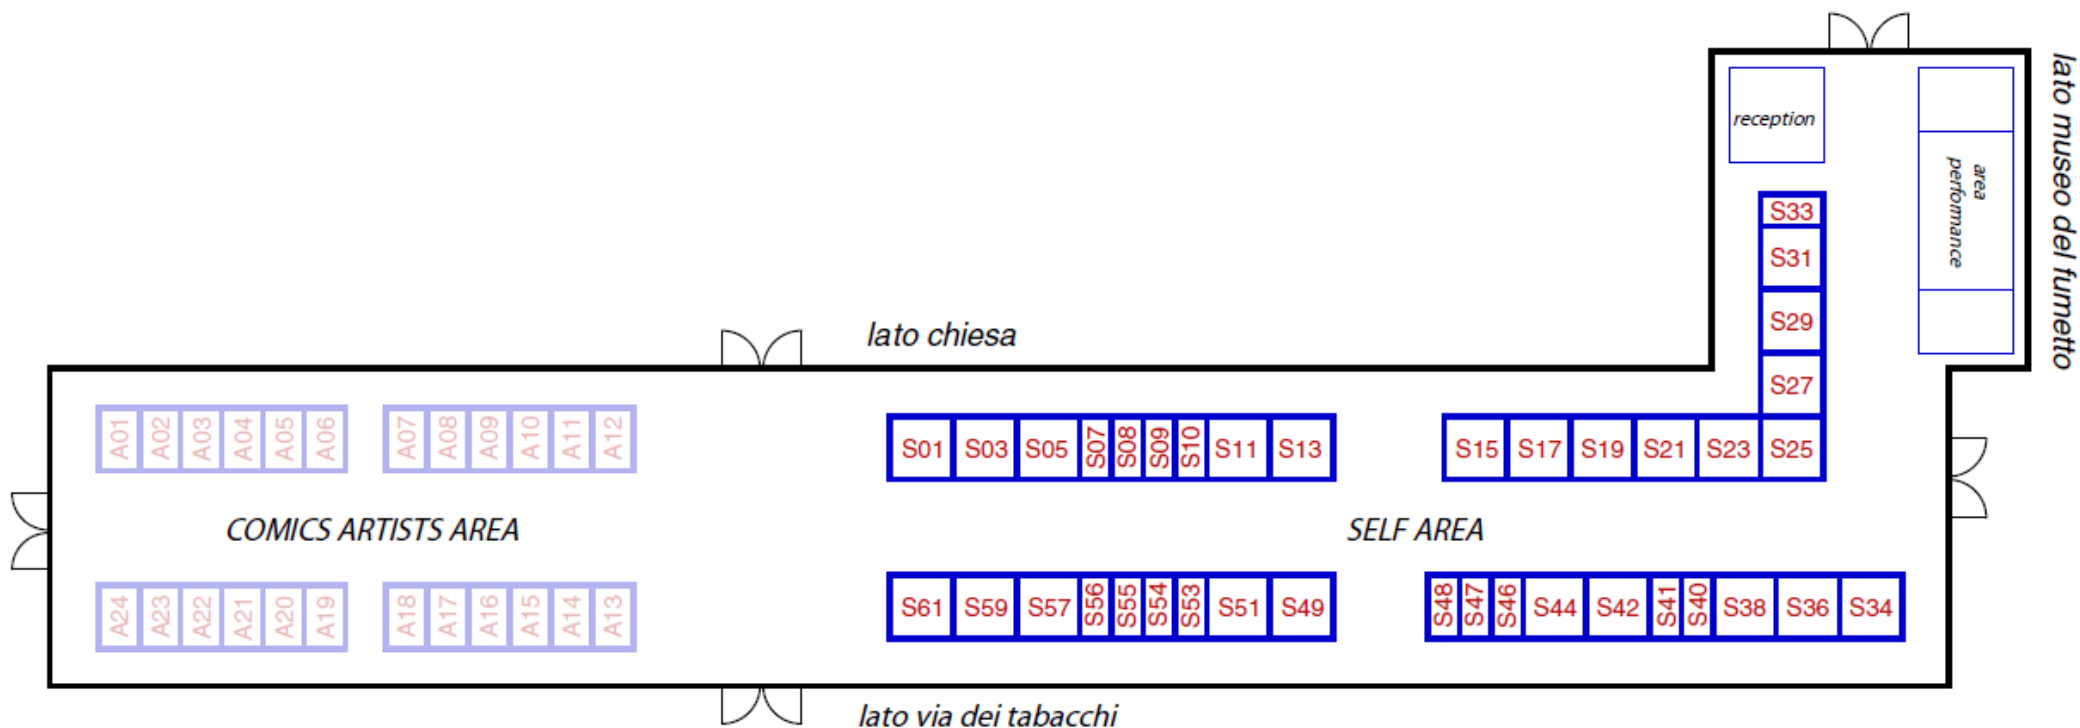

PADIGLIONE PIAZZA SAN ROMANO

Comics - Self Area

Planimetria

Espositori

ALESSIA IN COSPLAYLAND	S05	INUIT	S34	PURPUREA NOXA	S11
CANEMARCIO	S61	IRIDART	S25	RAT-MAN'S OFFICIAL FANS CLUB	S33
CAPITAN VENEZIA	S38	KATLANG!	S42	SLOWCOMIX	S48
CARGO	S36	KRAKATOA	S31	SONNAMBULO	S57
DAMAGE COMIX	S23	LA COMPAGNIA DEL FUMETTO	S40	SPOILER FANZINE	S13
DELEBILE EDIZIONI	S49	LA TRAMA	S56	SQUASH AND SKETCH	S27

PADIGLIONE PIAZZA SAN ROMANO

Comics - Self Area

DISAGIO PRODUCTION	S53
ETTO	S10
FAME! COMICS!	S07
GIUDA EDIZIONI	S21
HYOUTAN!	S51
I LICAONI	S29
INCUBO ALLA BALENA	S08

LÖK ZINE	S54
LUPI & MIPI	S09
MAMMAIUTO	S03
MANTICORA AUTOPRODUZIONI	S44
O-INK(FATTORE MANGA)	S15
PALMIRO WORLD	S47
POPTOURRI COMICS	S19

STEAMPRESS	S55
STEFANO GIOVANNINI	S41
TEIERA	S01
TENAGA COMICS	S17
VINCENZINA E BRADI PIT	S46
WHENAWORLD	S59